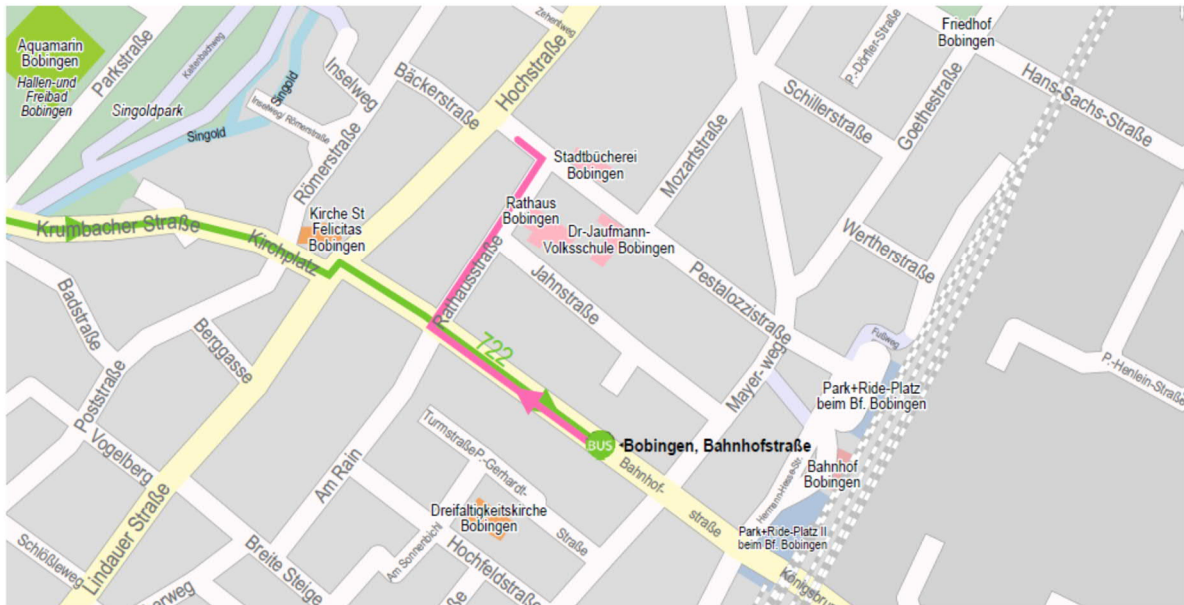

Anreise ins Impfzentrum nach Bobingen, Pestalozzistraße 2

Haltestelle Bobingen, Rathaus

Fußweg: 2 Minuten

Linien:

- 700 Schwabmünchen – Großaitingen – Bobingen – Augsburg
- 723 Bobingen Ost – Bahnhof – Point – Krankenhaus (kommend von Point/Krankenhaus)
- 782 Königsbrunn – Bobingen (Krankenhaus)

Haltestelle: Bobingen, Bahnhofstraße

Fußweg: 7 Minuten

Linien:

- 720 Mickhausen – Waldberg – Großaitingen – Bobingen
- 722 Bobingen - Straßberg – Waldberg – Mickhausen
- 722 Mickhausen – Waldberg – Straßberg - Bobingen

Stadtplan der Zielhaltestelle Bobingen, Bahnhofstraße.

Haltestelle Bobingen, Bahnhof

Fußweg: 9 Minuten

Oder Weiter mit:

- 700 Augsburg – Bobingen – Großaitingen – Schwabmünchen (Richtung Augsburg)
- 782 Bobingen Krankenhaus – Königsbrunn (Richtung Krankenhaus)

Fährt Bobingen, Rathaus nur auf Rückweg Point/Krankenhaus Richtung Bahnhof an:

- 723 Bobingen Ost – Bahnhof – Point – Krankenhaus

Andere Linien, die am Bahnhof ankommen:

- RE7 Schwabmünchen – Bobingen – Inningen – Augsburg hbf – Donauwörth
- RB 69 Augsburg – Bobingen – Oberottmarshausen – Graben – Lagerlechfeld – Klosterlechfeld
- RE 71 Augsburg – Bobingen – Schwabmünchen
- RE 73 Augsburg – Bobingen – Schwabmünchen
- RB 77 Augsburg - - Bobingen – Schwabmünchen
- RE 79 Augsburg – Bobingen - Schwabmünchen
- 712 Bobingen – Lechfeld – Schwabmünchen
- 720 Bobingen – Wehringen – Großaitingen – Waldberg (-Mickhausen)
- 722 Bobingen – Straßberg – Waldberg – Mickhausen
- 735 Bobingen Bahnhof – Königsbrunn – Haunstetten West